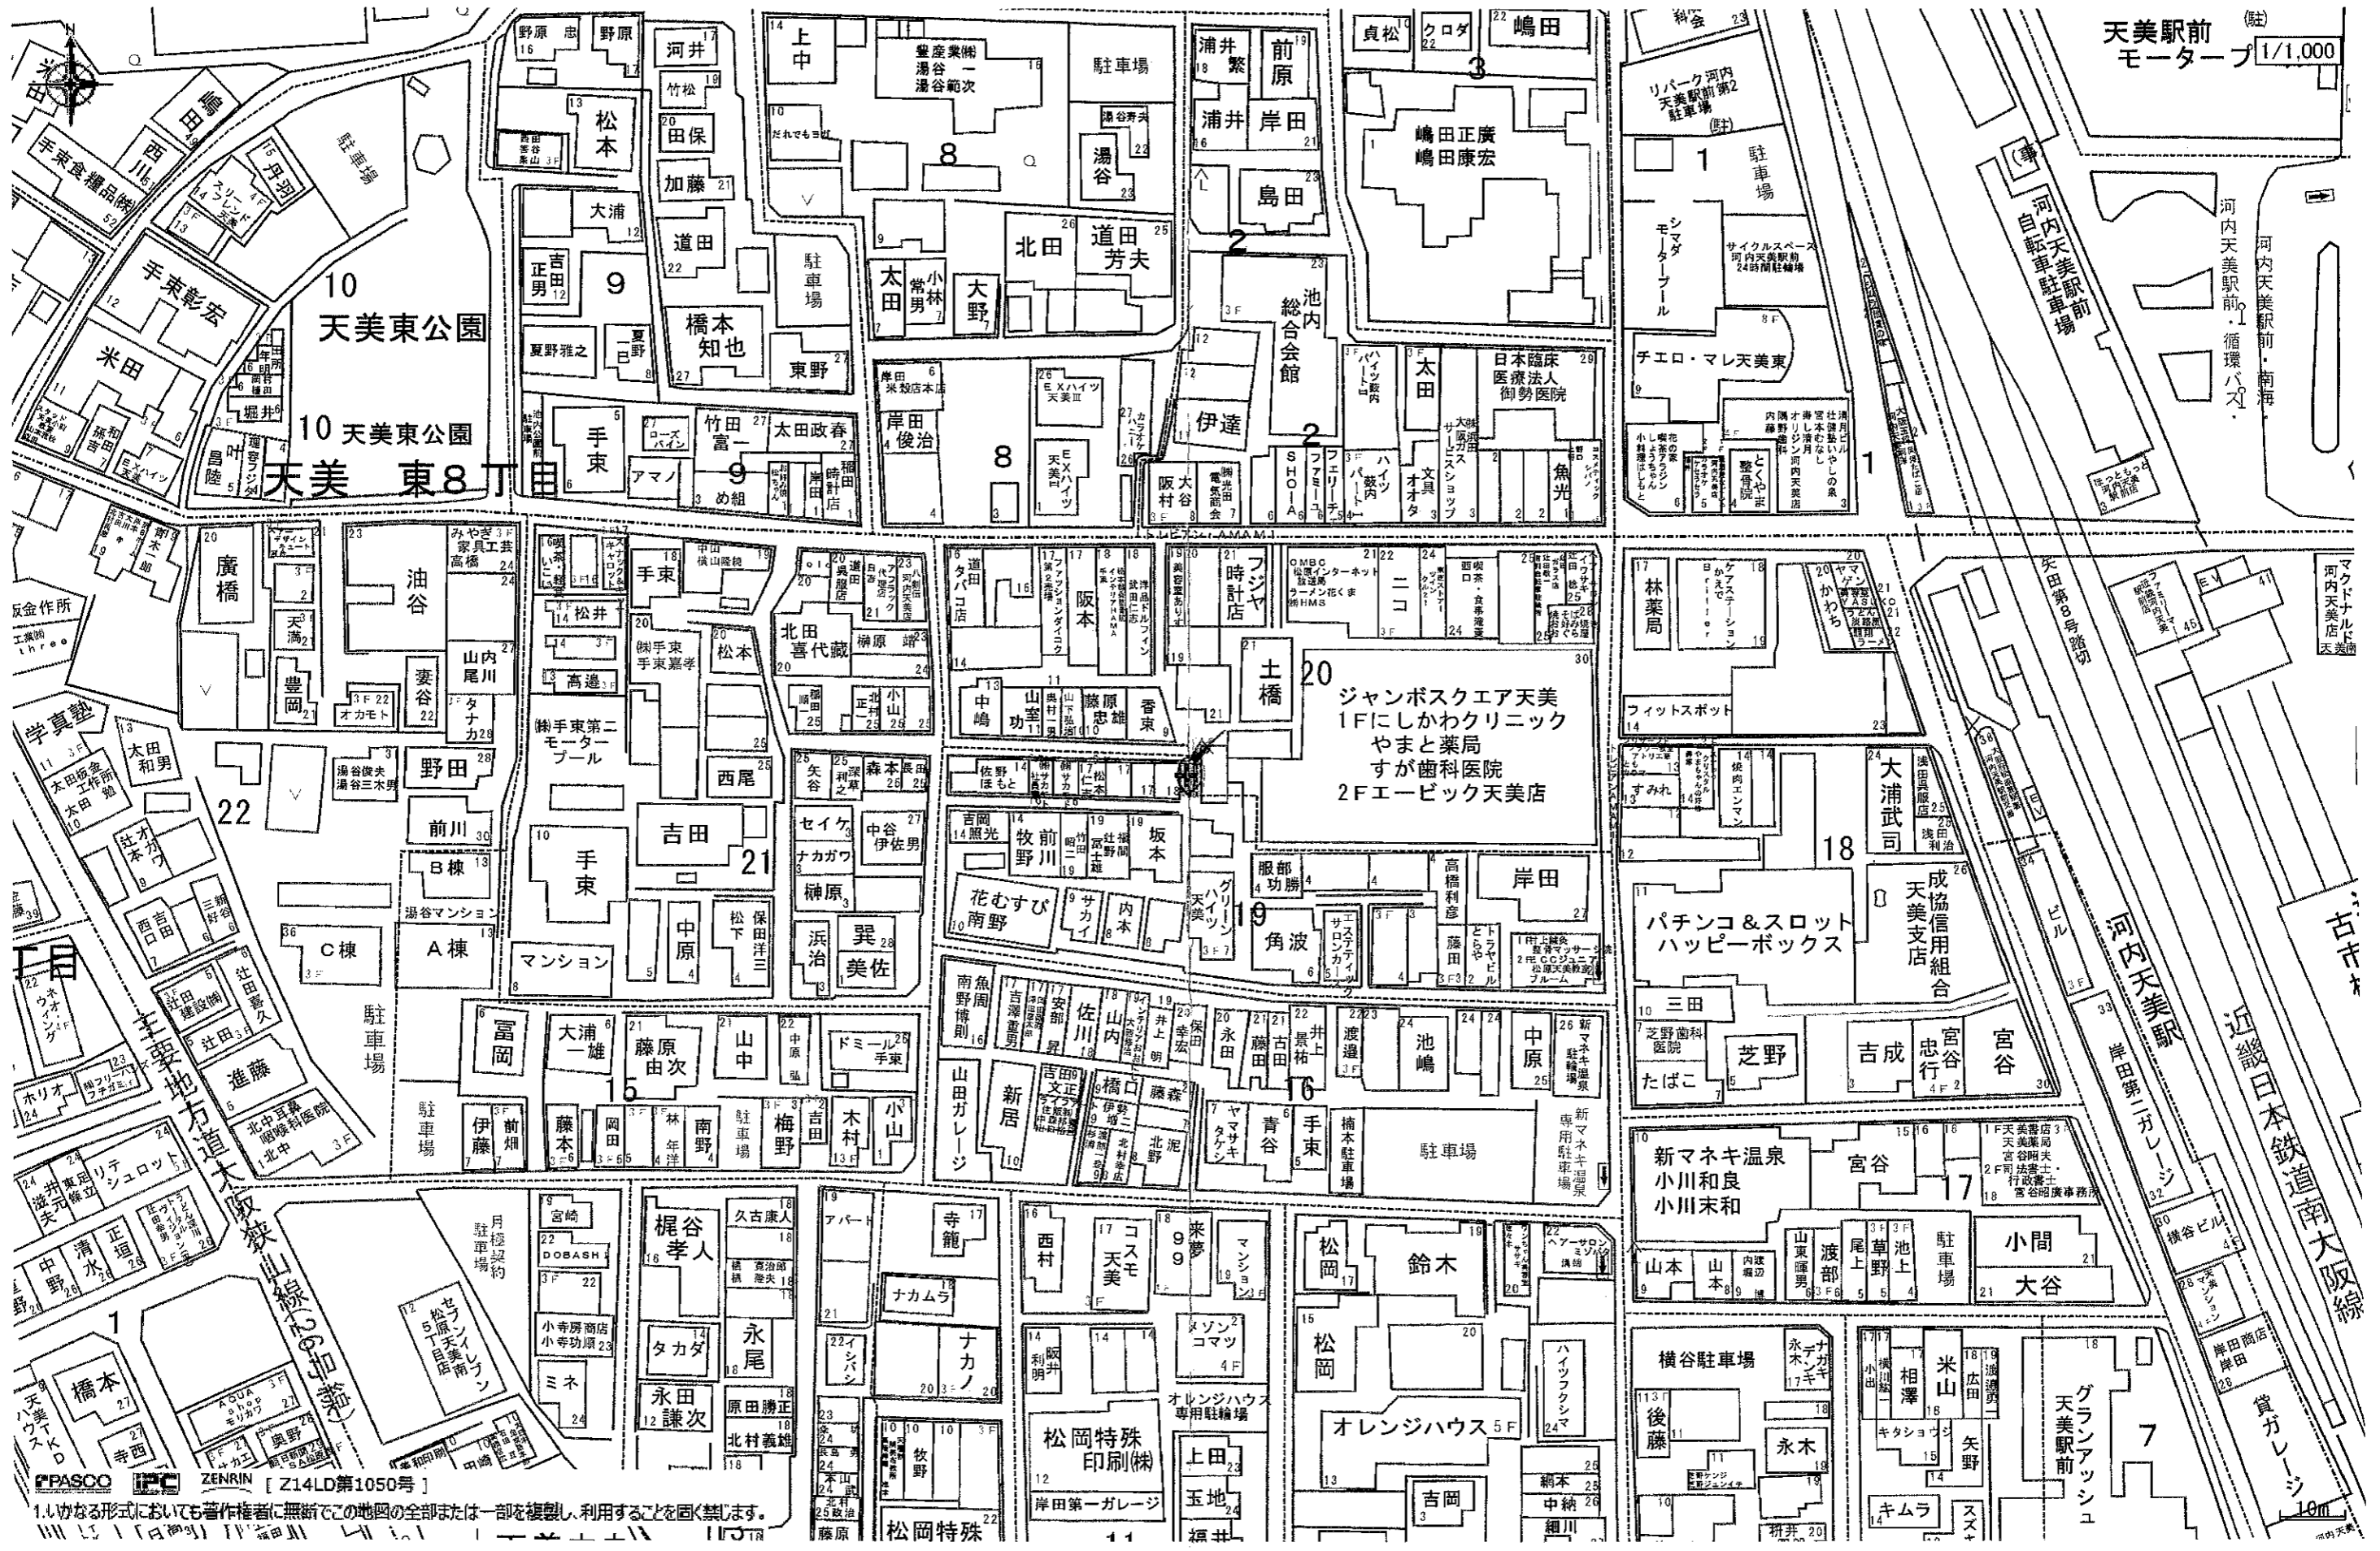

天美駅前 (駐)
モーターブ 1/1,000

1.1. かなる形式においても著作権者に無断でこの地図の全部または一部を複製し、利用することを固く禁じます。

© PASCO ZENRIN [Z14LD第1050号]